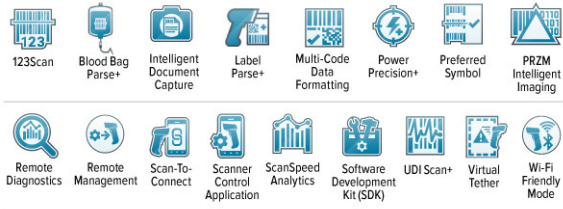

Network Connect	3600 Serisi barkod okuyucularınızı üçüncü şahıs dönüştürme donanımı gerekmeden doğrudan endüstriyel ethernet ağına kesintisiz bir şekilde bağlayın. Daha fazla bilgi için, ziyaret edin: www.zebra.com/NetworkConnect

Garanti

Zebra'nın donanım garanti açıklaması koşullarına tabi olarak DS3600-KD, işçilik ve malzeme kusurlarına karşı garantilidir: Barkod Okuyucu ve Cradle için 36 (otuz altı) ay, Pil için 12 (on iki) ay garantilidir. Garanti bildirimini tamamı için şu adrese gidin:

<http://www.zebra.com/warranty>

Önerilen Hizmetler

Zebra OneCare Select; Zebra OneCare Essential

Dipnotlar

1. Dondurucu içine ve dışına taşırken okuma penceresinin dışındaki yoğunluğu azaltmak için barkod okuyucu tutma aksesuarı önerilir.
  2. Özelleştirme, seçkin Zebra ortakları için 2021'in 3. çeyreğinde sunulacaktır.
  3. Semboljilerin tam listesi için Ürün Başvuru Kılavuzuna bakın.
  4. Baskı çözünürlüğü, kontrast ve ortam ışığına bağlıdır
2. Bu özelliklerde önceden haber vermeksizin değişiklik yapılabilir.

DataCapture DNA

DataCapture DNA, Zebra barkod okuyuculara ilave özellikler katmak ve yönetimini basitleştirmek için özel olarak tasarlanan ve son derece akıllı cihaz yazılımı, yazılım, yardımcı program ve uygulamalardan oluşan bir settir. DataCapture DNA ve uygulamaları hakkında daha fazla bilgi için:

www.zebra.com/datacapturedna

NA and Corporate Headquarters
+1 800 423 0442
inquiry4@zebra.com

Asia-Pacific Headquarters
+65 6858 0722
contact.apac@zebra.com

EMEA Headquarters
zebra.com/locations
contact.emea@zebra.com

Latin America Headquarters
zebra.com/locations
la.contactme@zebra.com